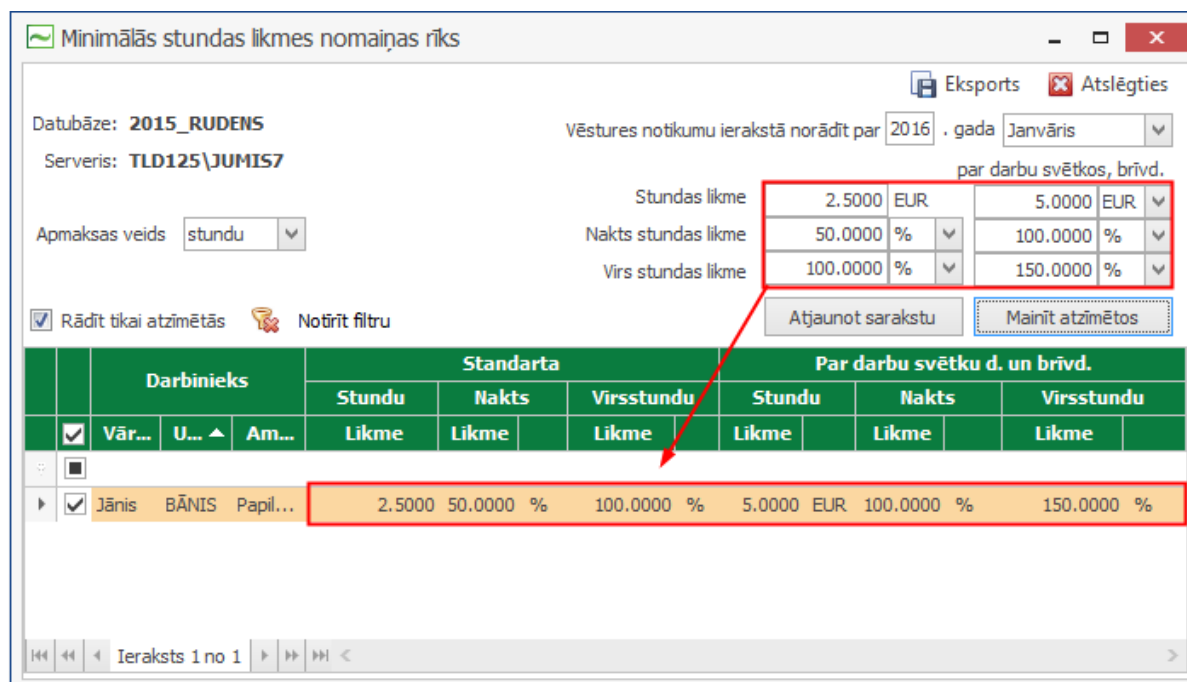

8.solis — likmju nomaiņa.

Kad viss ir pārbaudīts, ierakstīts un atzīmēts – var veikt likmju nomaiņu nospiežot pogu

Mainīt atzīmētos

Pēc pogas nospiešanas notiek likmju nomaiņa gan sarakstā, gan Jumī, kā arī veikts vēstures notikumu ieraksts