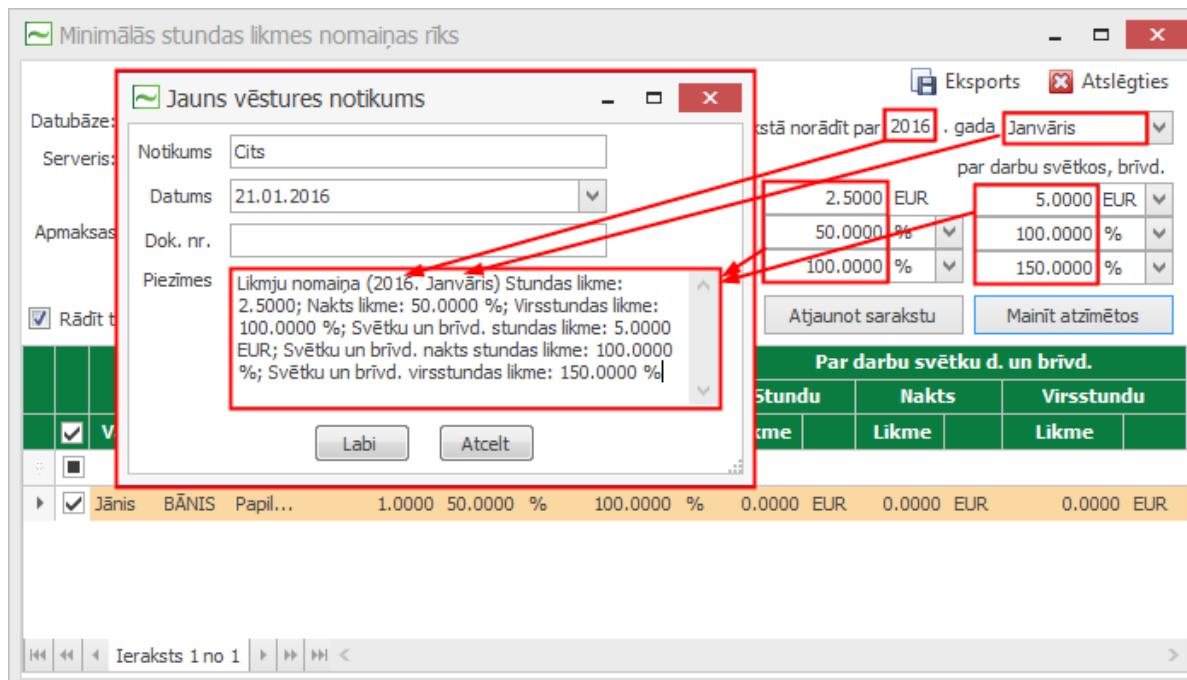

Laika periods, kas jānorāda tabulā (gads, mēnesis), nav saistīts ar algu aprēķinu! Tas nepieciešams vēstures notikumu ierakstam darbinieka kartītē!

Vēstures notikumu ierakstā norādīt par 2016 . gada Janvāris

8.solis — likmju nomaiņa.

Kad viss ir pārbaudīts, ierakstīts un atzīmēts – var veikt likmju nomaiņu nospiežot pogu

Mainīt atzīmētos

Pēc pogas nospiešanas notiek likmju nomaiņa gan sarakstā, gan Jumī, kā arī veikts vēstures notikumu ieraksts